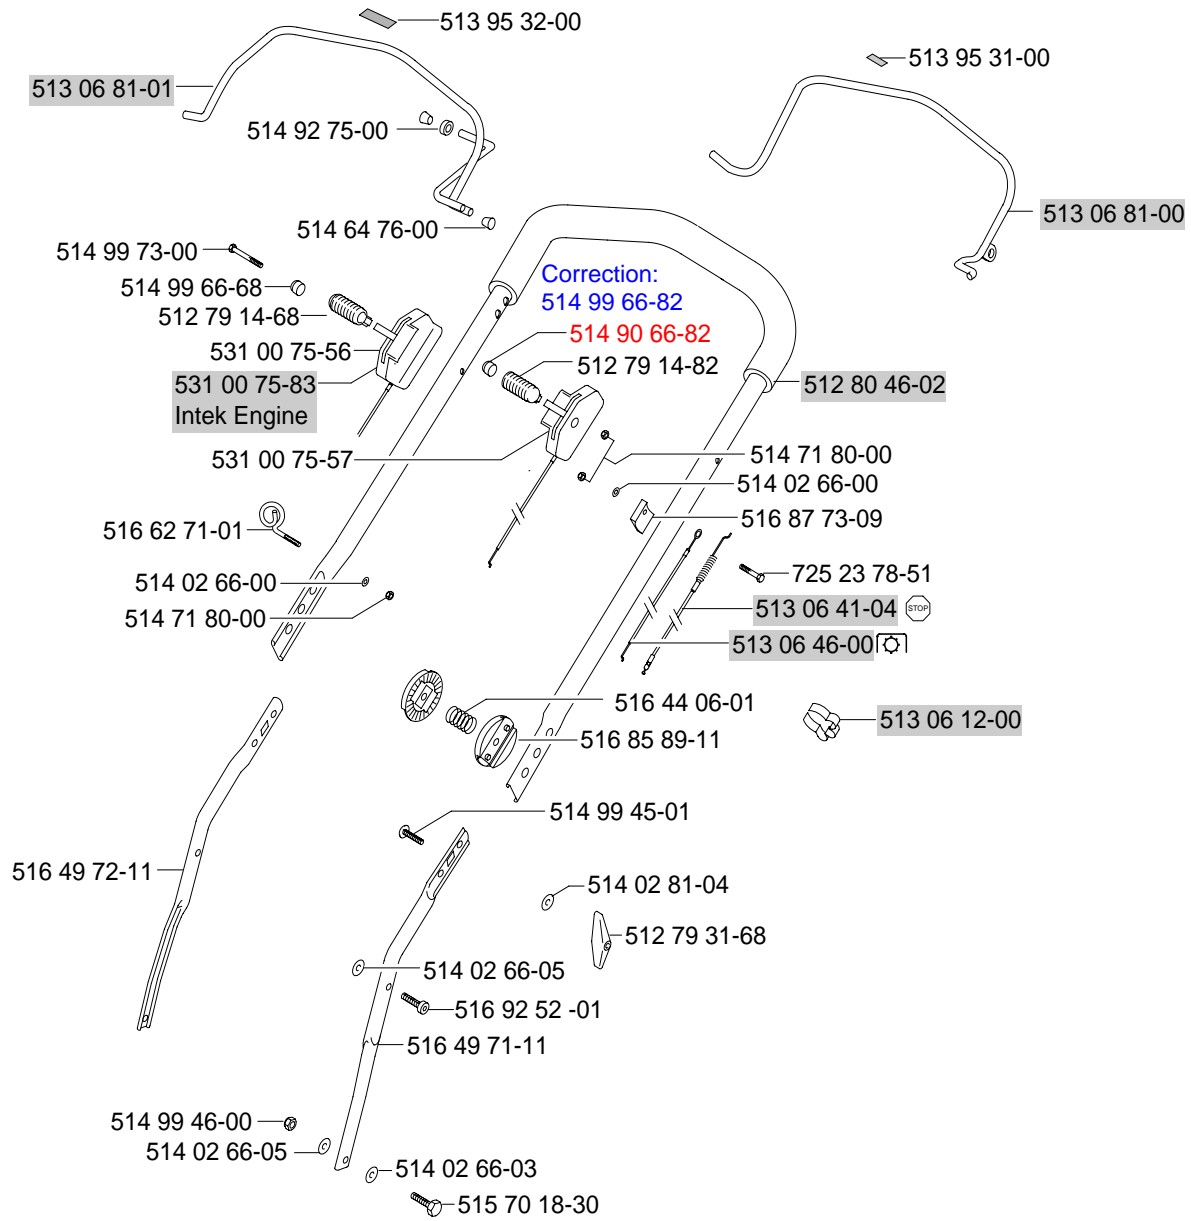

Royal 53S

Royal 53SE

Spare parts
Ersatzteile
Pièces détachées
Reserve onderdelen
Repuestos
Reservdelar

SE ONLY